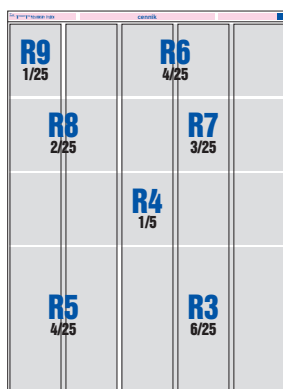

Ceny riadkovej inzercie

typ riadkovej inzercie	cena
občianska	0,33 €/riadok
komerčná	0,50 €/riadok

Riadkom sa rozumie cca. 30 znakov vrátane medzier. Do výslednej sumy sa započítava každý aj začatý riadok.

Ceny súčastí riadkovej inzercie

typ riadkovej inzercie	rámček
občianska	0,33 €
komerčná	0,33 €

Ceny blahoželaní, spomienok a oznamov

cena za jedno slovo	0,08 €
fotografia 2,1x2,4 cm	1,99 €
rámček	1,99 €

Zľavy pri plošnej inzercii

počet opakovaní	zľava v %
3-5 x / 2 mesiace	10 %
6-10 x / 4 mesiace	15 %
11x a viac / 6 mesiacov	20 %

Ceny vkladanej a vlepovanej inzercie

hmotnosť prílohy	cena
do 25 gramov	0,03 €
od 26 do 50 gramov	0,04 €
nad 50 gramov	dohodou

doručenie prílohy	příplatok
viac ako 5 dní pred dňom vydania	0 %
menej ako 5 dní pred dňom vydania	+ 30 %
doručenie priamo do tlačiarň	- 5 %

Ceny a rozmery plošnej inzercie na redakčných stranách

pokrytie na strane	označenie	rozmer v cm (šírka x výška)	farebné vyhotovenie
2/5	R1	25,4 x 13,5	267 €
8/25	R2	20,2 x 13,5	212 €
6/25	R3	15,1 x 13,5	159 €
1/5	R4	25,4 x 6,6	130 €
4/25	R5	9,9 x 13,5	104 €
4/25	R6	20,2 x 6,6	104 €
3/25	R7	15,1 x 6,6	77 €
2/25	R8	9,9 x 6,6	50 €
1/25	R9	4,7 x 6,6	24 €

Individuálne rozmery, príplatky pri plošnej inzercii

	příplatok v %	poznámka
PR články	0,80 €/cm²	
farebné reklamy	0,80 €/cm²	
posledná strana	+ 50 %	rozmery a ceny dohodou
požadovaná strana, miesto	+ 30 %	rozmery a ceny dohodou

Všetky ceny sú uvedené s DPH.

Adresa inzertného oddelenia

WINTER média, a.s.
Teplická 63 (City Passage), 921 01 Piešťany
Winterova 62 (budova Skeletu), 921 01 Piešťany
tel./fax: 033/762 14 47, mobil: 0918/694 212
e-mail: inzercia@piestanskytyzden.sk

Uzavierka inzercie je vo štvrtok o 12.00 hodine.